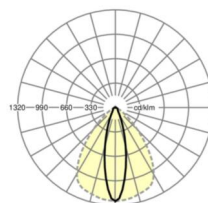

DEEP-LINK

<https://www.regiolum.de/ru/article/19520027020>

Ссылка	LED 7000lm 840
ηLB	100 %
Φ ↓/↑	98 % / 2 %
UGR попл./вдоль	15.7 / 21.0

Оптика

Оснастка	LED, цветопередача/оттенок света CRI ≥ 80 / 4000K
Допуск для координаты цветности (MacAdam)	3SDCM
Номинальный световой поток	6900lm
Номинальный световой поток-при дежурном освещении	927lm
Срок службы LED	50000h L80/B10 (Tq 35°C), 70000h L80/B50 (Tq 35°C), 100000h L80/B50 (Tq 30°C)
светоотдача светильников	193lm/W
Угол излучения	25° (C0) / 100° (C90)
UGR поп./вдоль	15.7 / 21.0

Механика

цвет корпуса	белый стандартный для электротехники RAL 9016
размеры (LxWxH/DxH)	2299mm x 55mm x 37mm
вес (нетто)	2.45kg
Вид монтажа	сборка трековых систем, световая структура

размеры

L	2299 mm	Длина
В	55 mm	Ширина
Н	37 mm	Высота