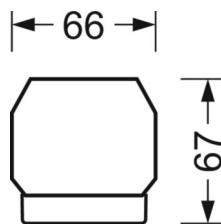

Лампо- и прибородержатели - Central.Line.Optic - прямой узконаправленный свет - без видимых стыков

Ламподержатель из оцинкованного стального профиля, поверхность покрыта лаком на полиэфирной смоле. Крепление без инструментов с нажимными затворами, встроенными в конструкцию, обеспечивают защиту от кражи и взлома. Цвет корпуса белый стандартный для электротехники RAL 9016; Прямой узконаправленный свет, распространяющийся через линзу «Central.Line.Optic» из пластика ПММА. Линзовая оптика делает сборку и установку предельно удобными, плоскость легко чистится. Линзы плотно расположены в один ряд: световые точки сливаются в одну линию, создавая целостный вид. Подключение к электросети через штатную 5-полюсную штекерную деталь для быстрой сборки, со свободным выбором фаз. Встроенный механизм для правильной сборки для быстрого контакта; с батареей дежурного освещения на 3ч.; состояние светильника - по видимому светодиоду (NL-B3); Strumień świetlny w trybie oświetlenia awaryjnego 927 lm. Сменные блоки, позволяющие легко модернизировать освещение, существенно продлевают срок службы всей осветительной установки.

параметры

номер заказа	19520027020
код EAN	4020863445226
номер таможенного тарифа	94051190
Знак прохождения контроля	IP 20, класс защиты I, F, HACCP DIN10500/Food/IFS-пригодность для применения/BRC, Indoor, CE
Степень ударопрочности IK	IK03 (5°C bis 35°C)
Температура окружения	ta 5°C в 35°C
Гарантийный срок	5 лет
Государственные программы поддержки	BEG - государственные субсидии для энергосберегающих зданий (действительна только для Германии)

электротехника